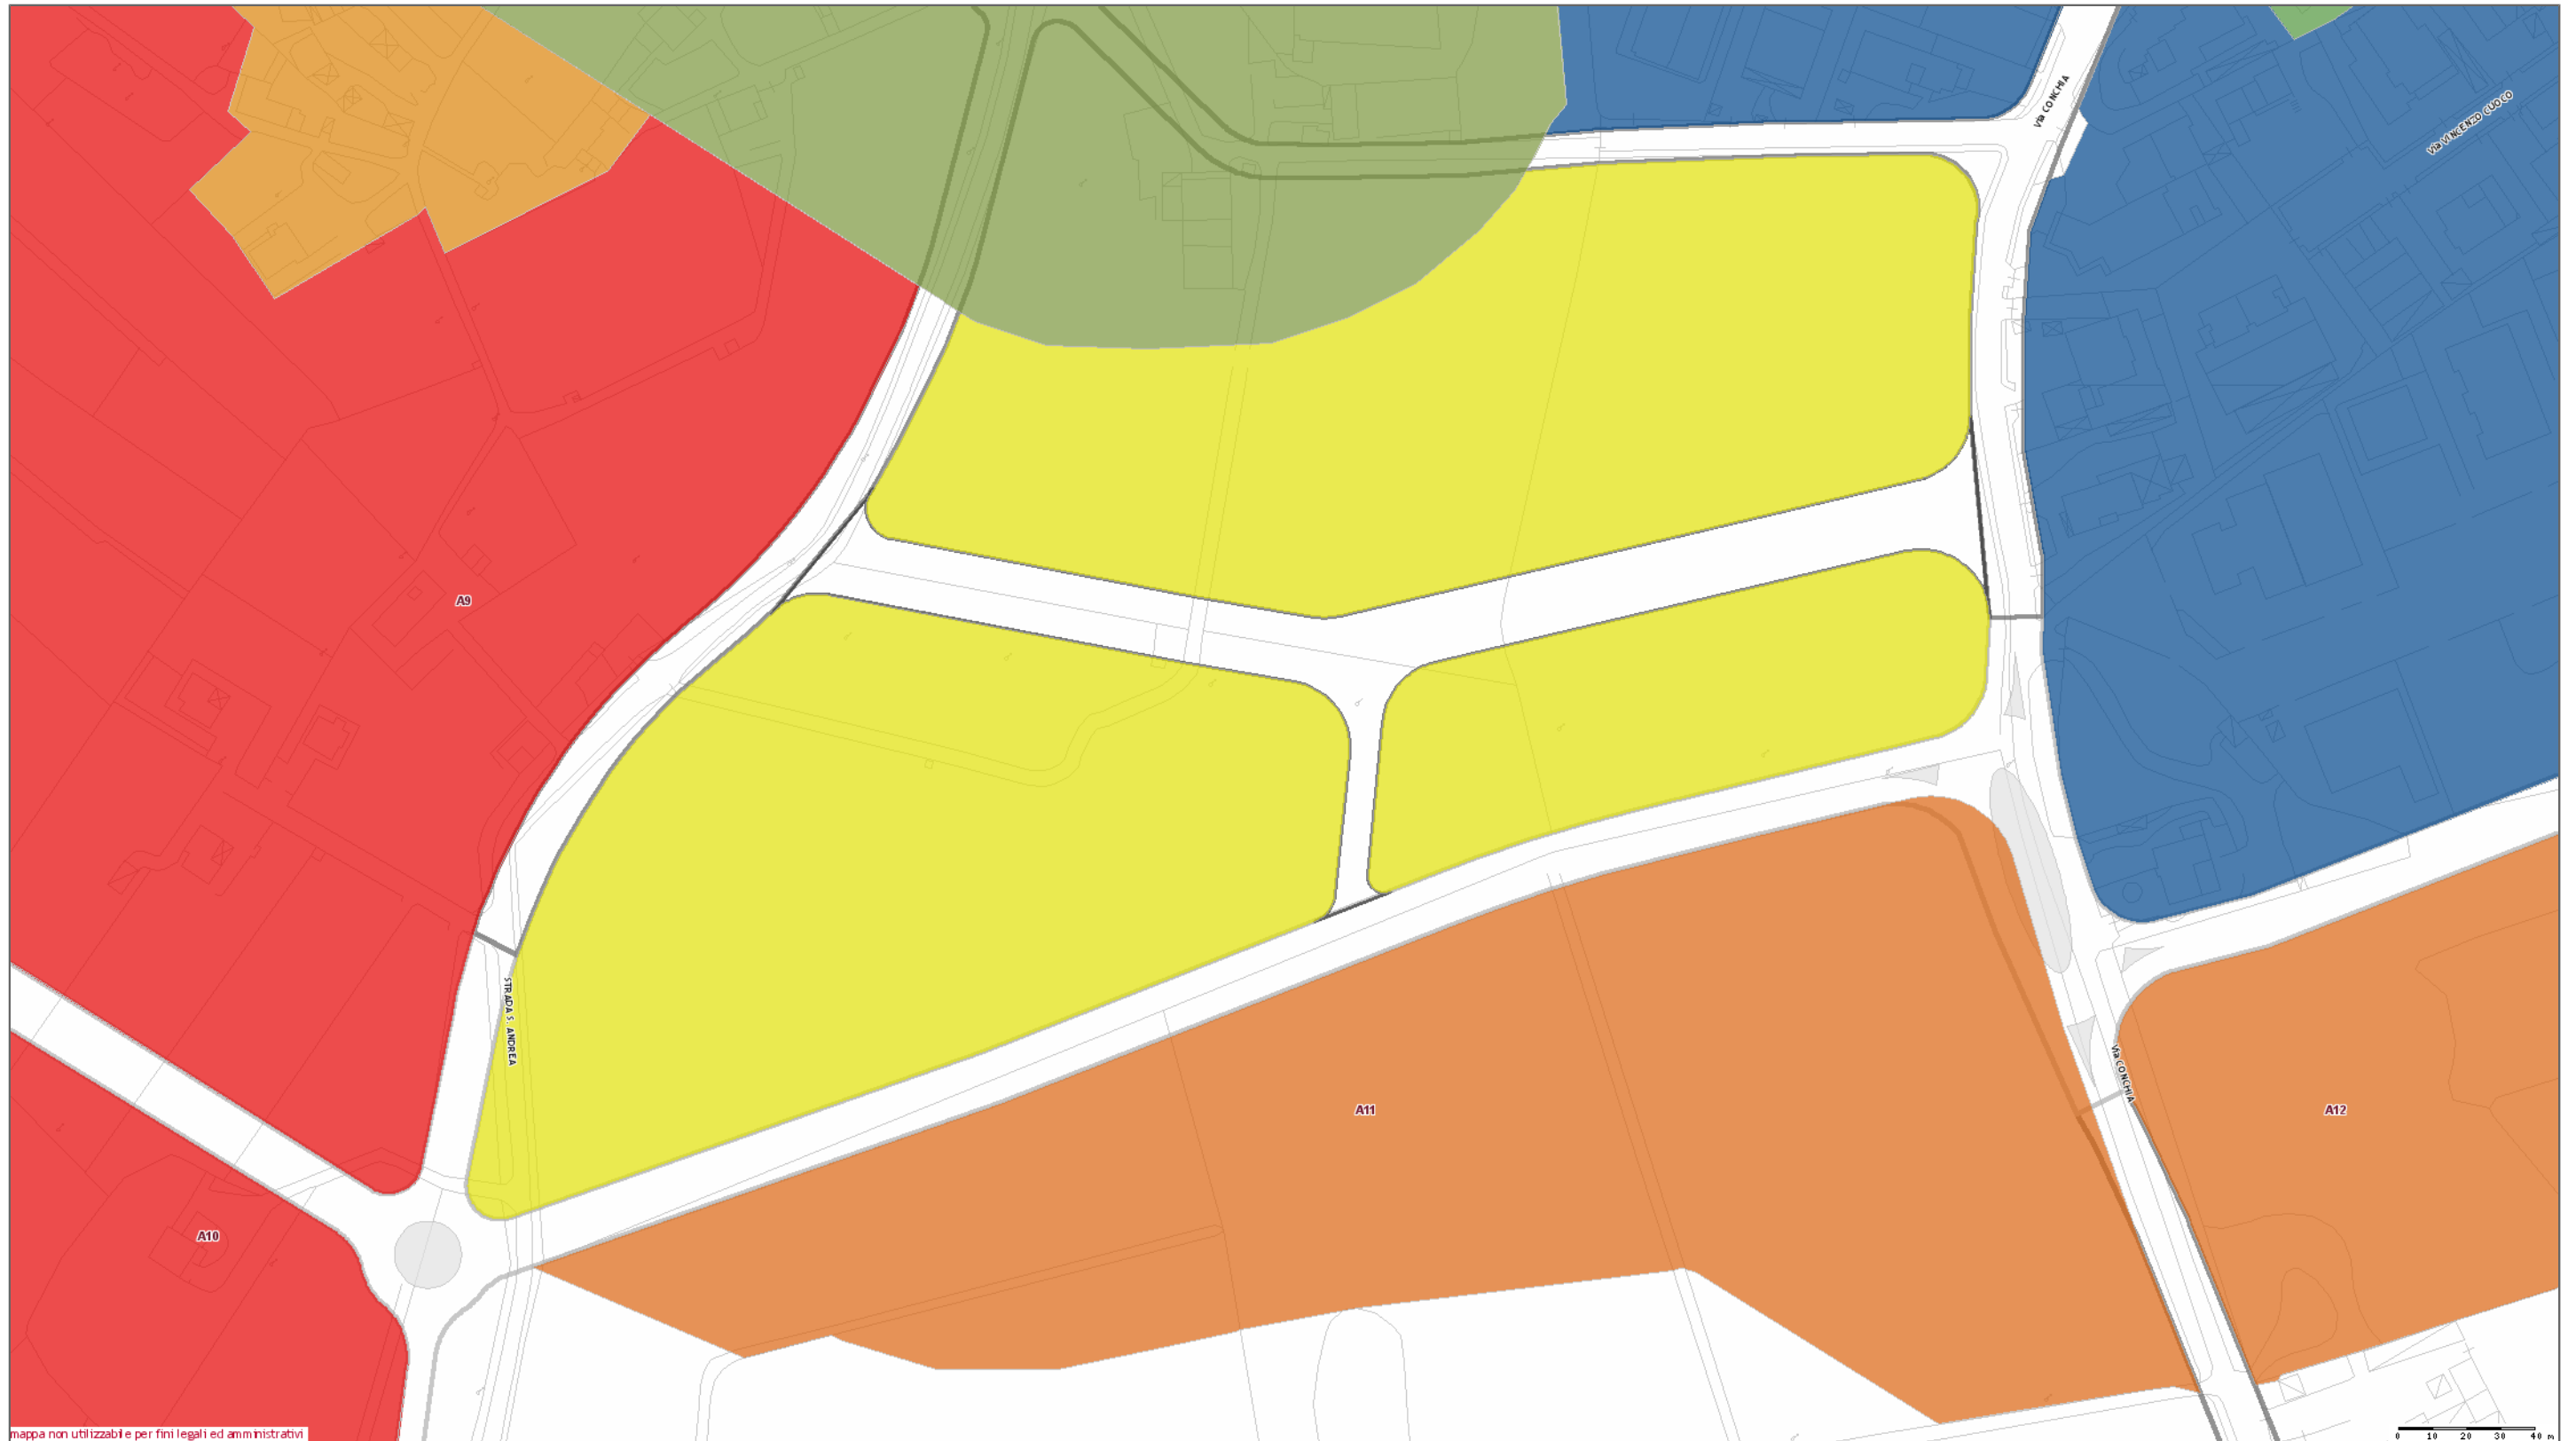

Comune di Monopoli

Stralcio di mappa "PUG/P" estratto da <http://62.149.225.97/monopoli>

Scala 1:2000

Sistema di proiezione: UTM 33 Nord, ellissoide WGS84
Coordinate vertice inferiore sinistro: E = 693243; N = 4534081
Coordinate vertice superiore destro: E = 694003; N = 4534509