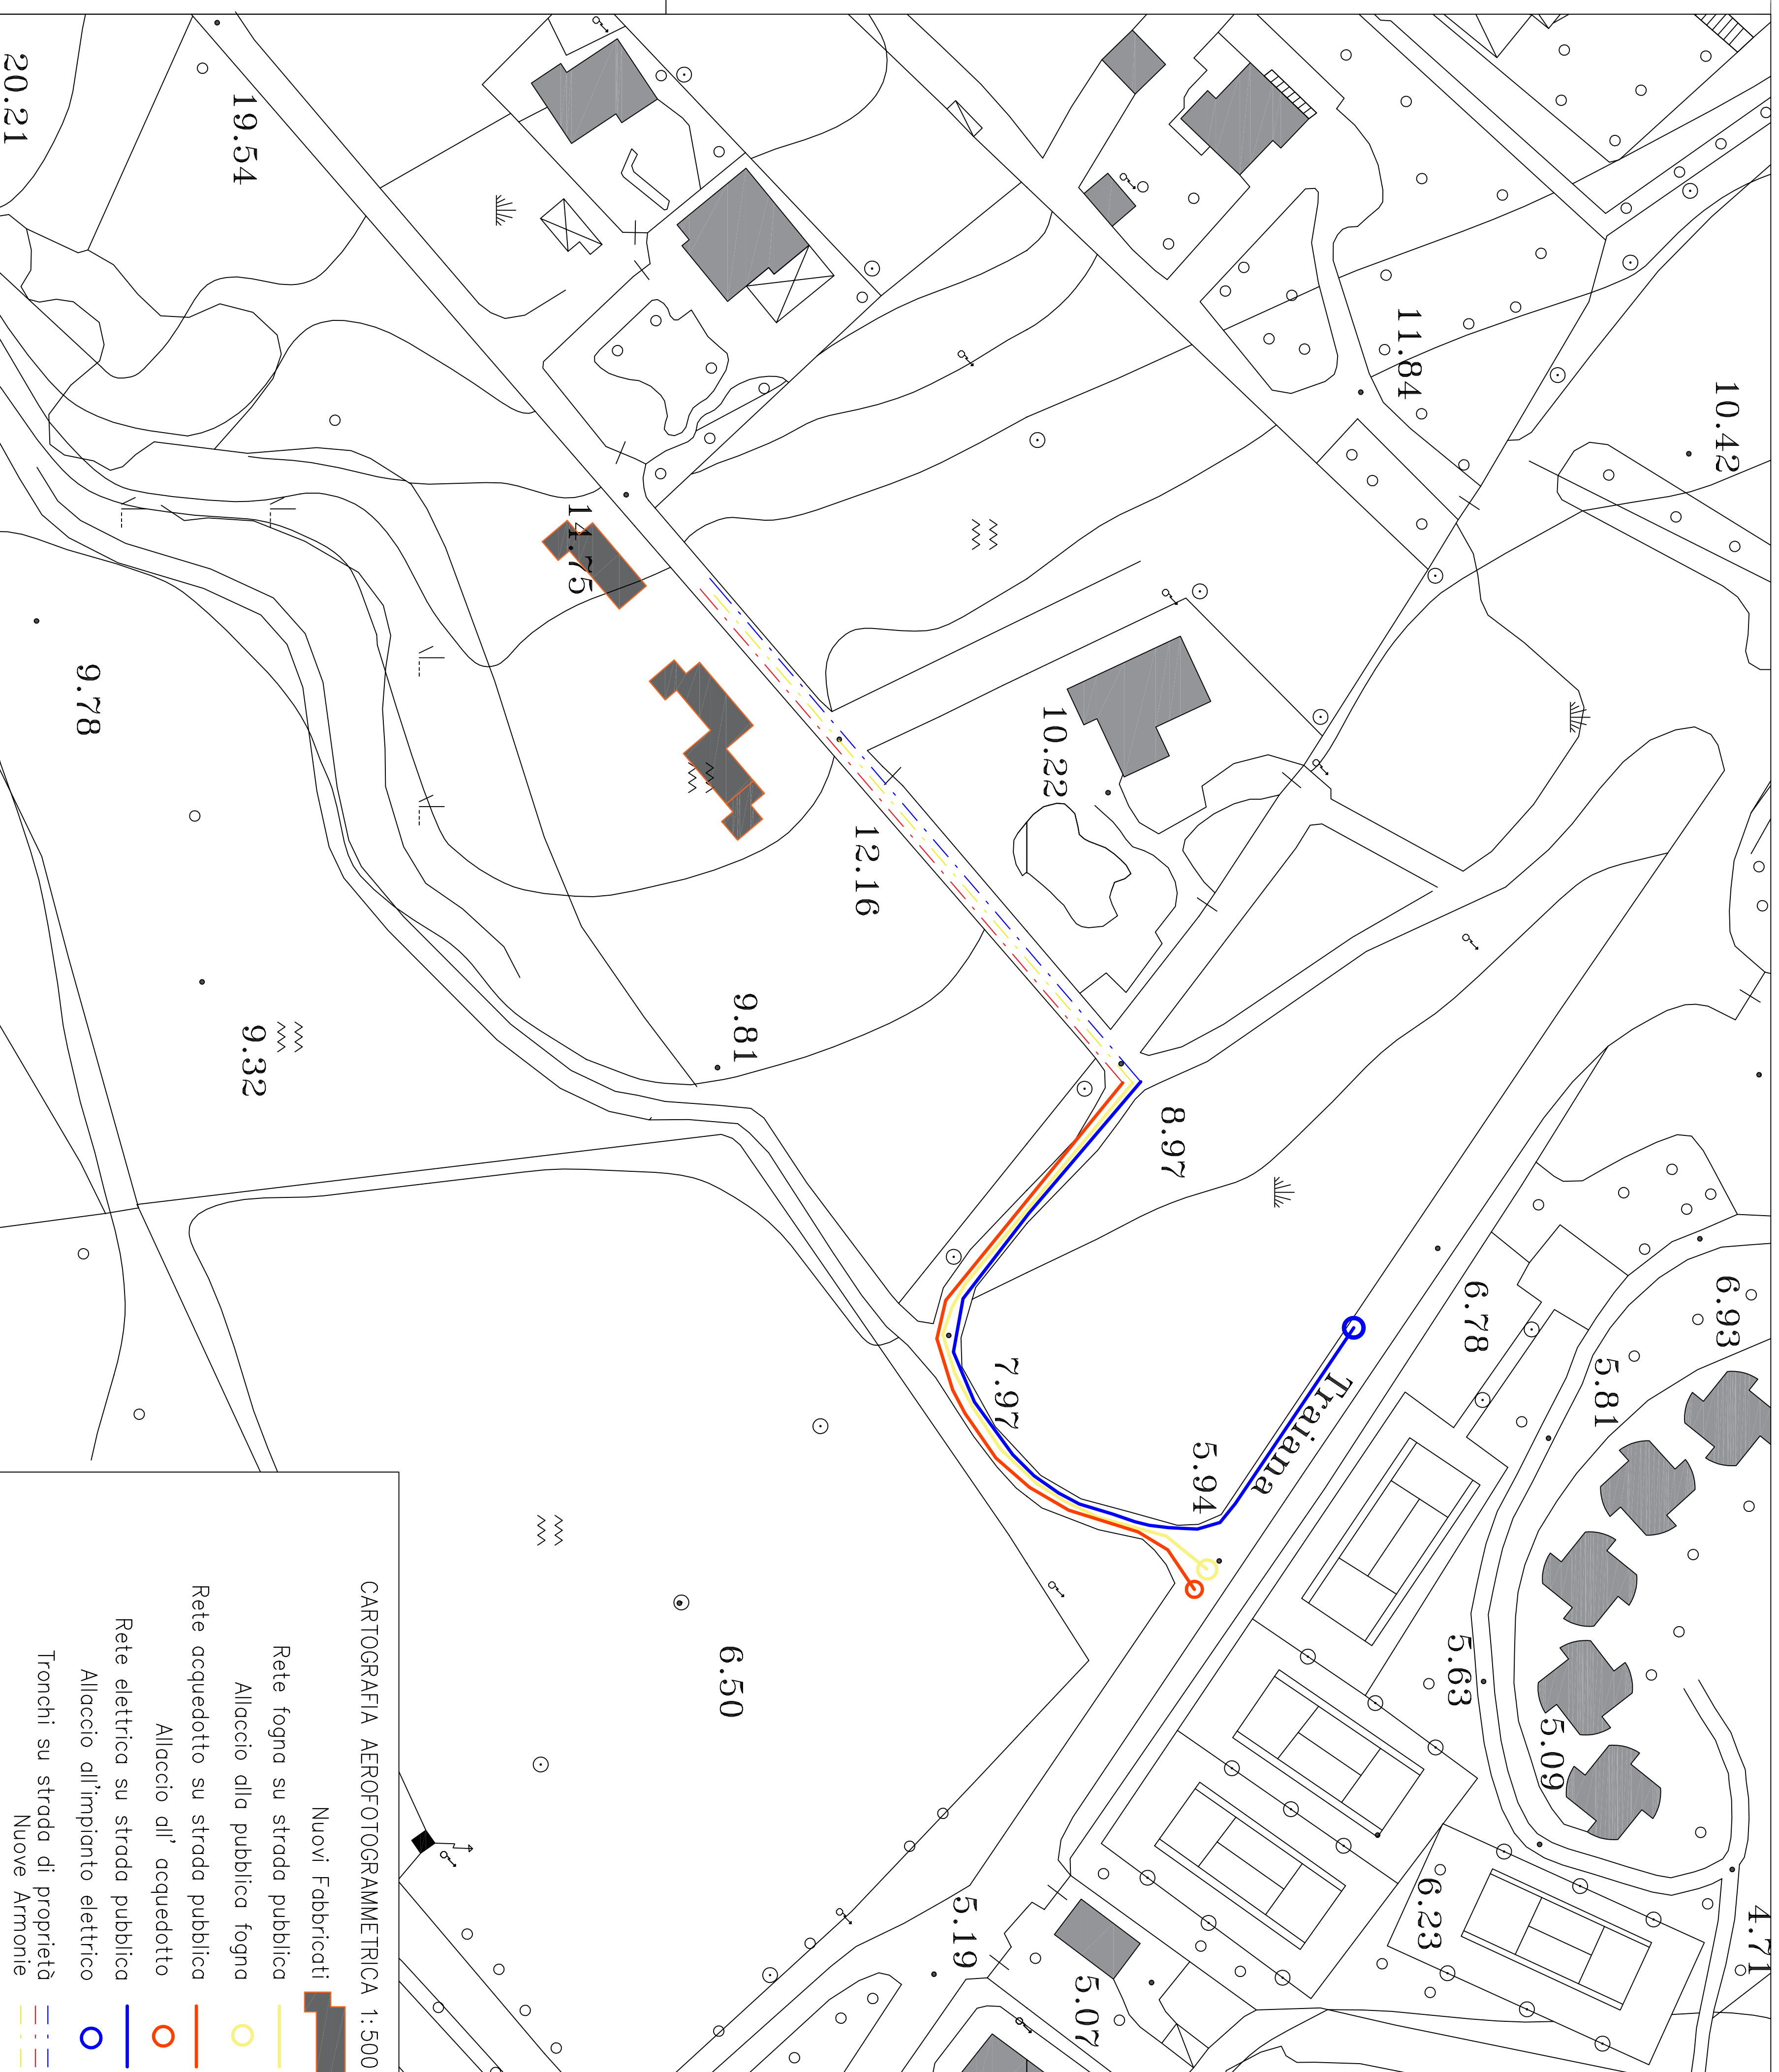

COMUNE DI MONOPOLI

OGGETTO: Piano Urbanistico Esecutivo
- Microzona GCA-C.da Lamandia

COMMITTENTE: Nuove Armonie Srl
Via G. Giusti n.1, Conversano (BA)

STUDIO DI ARCHITETTURA - INGEGNERIA - GRAFICA & DESIGN
e-mail: imorga@libero.it
Via Margherita 12B 70043 Monopoli (BA)
Cell. 3284061252 T+39 0803325170 F+39 0803325170

progetto: Ilaria MORGA Architetto
Giuseppe LOVECCHIO Architetto

ELABORATO: TAV.
ELABORATI DI PROGETTO: 8
Opere di urbanizzazione primaria 1:500

CARTOGRAFIA AEROFOTOGRAMMETRICA 1:500

- Nuovi Fabbricati
- Rete fognaria su strada pubblica
- Allaccio alla pubblica fognaria
- Rete acquedotto su strada pubblica
- Allaccio all'acquedotto
- Rete elettrica su strada pubblica
- Allaccio all'impianto elettrico
- Tronchi su strada di proprietà
- Nuove Armonie