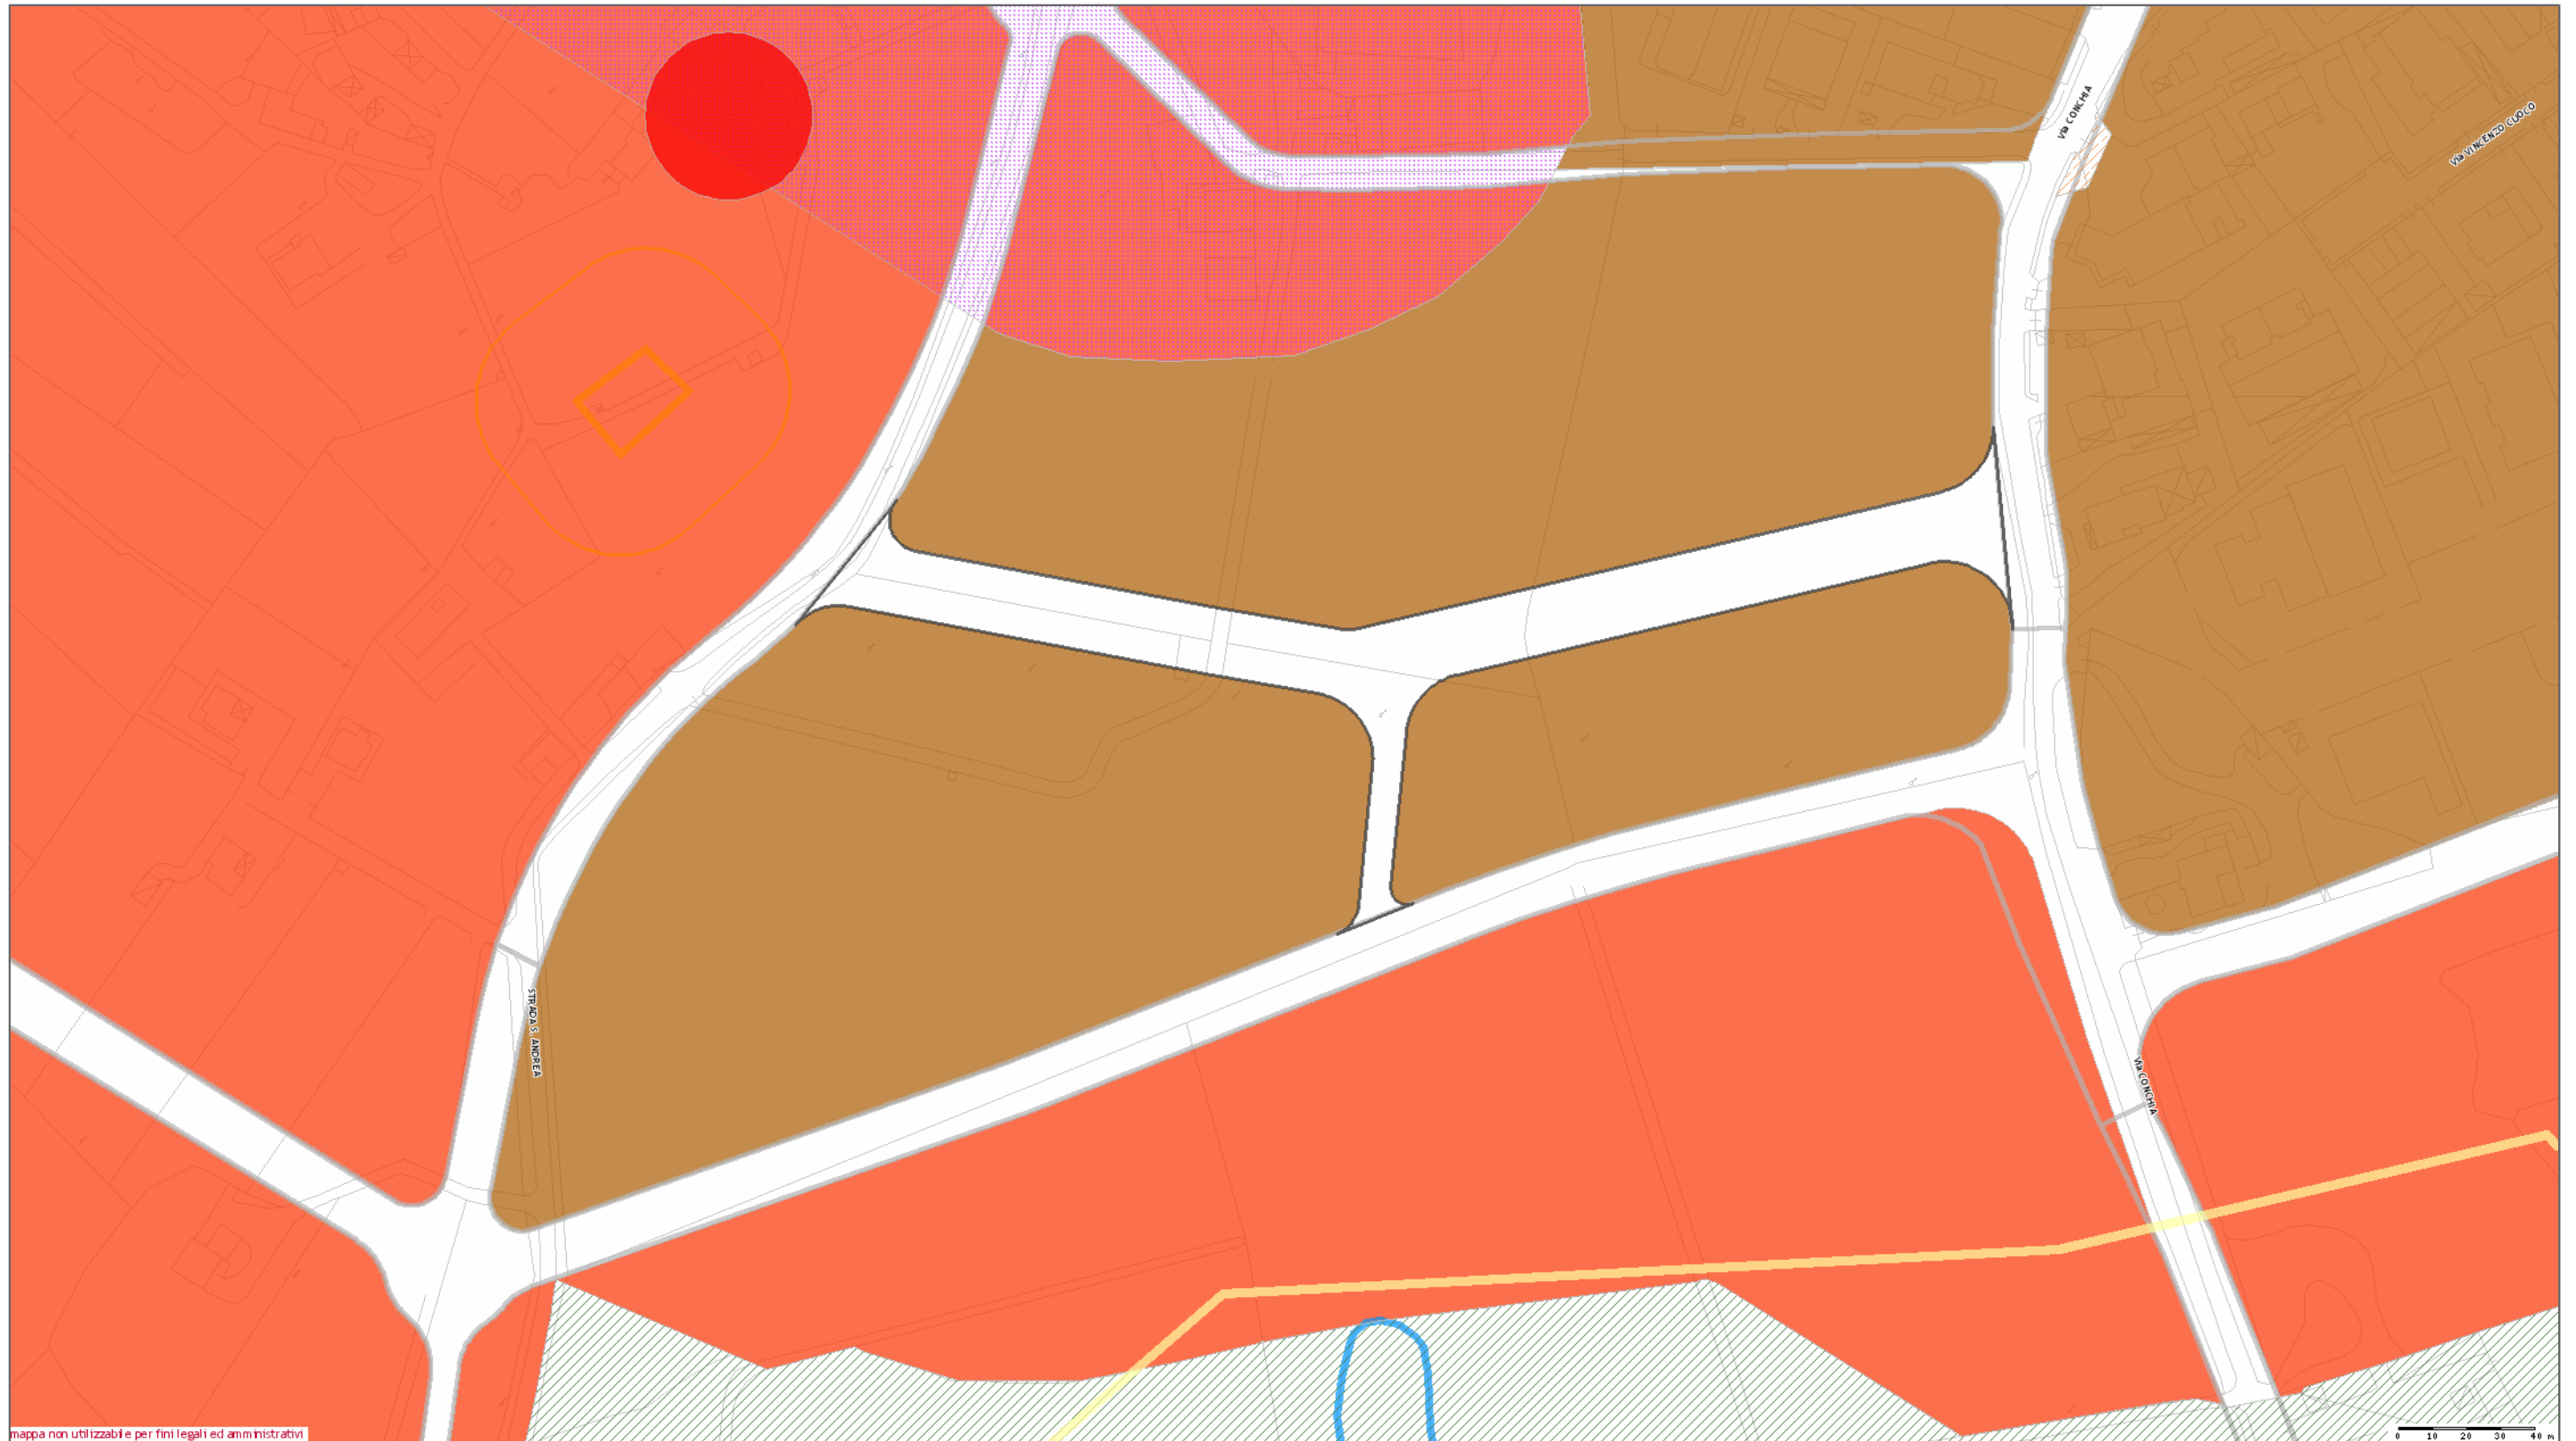

Comune di Monopoli

Stralcio di mappa "PUG/S" estratto da <http://62.149.225.97/monopoli>

Scala 1:2000

Sistema di proiezione: UTM 33 Nord, ellissoide WGS84
Coordinate vertice inferiore sinistro: E = 693236; N = 4534085
Coordinate vertice superiore destro: E = 693996; N = 4534512